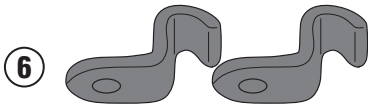

Hole \varnothing 8.5mm/
External \varnothing 20mm/
H.7.5mm

Hole \varnothing 8.5mm/
External \varnothing 24mm/
H.5mm

GL2377G

M6

10COP

CHECK THE SCREW LENGTH HERE

ISTRUZIONI DI MONTAGGIO - MOUNTING INSTRUCTIONS
INSTRUCCIONES DE MONTAJE - BAUANLEITUNG
INSTRUCCIONES DE MONTAJE - INSTRUÇÕES DE MONTAGEM