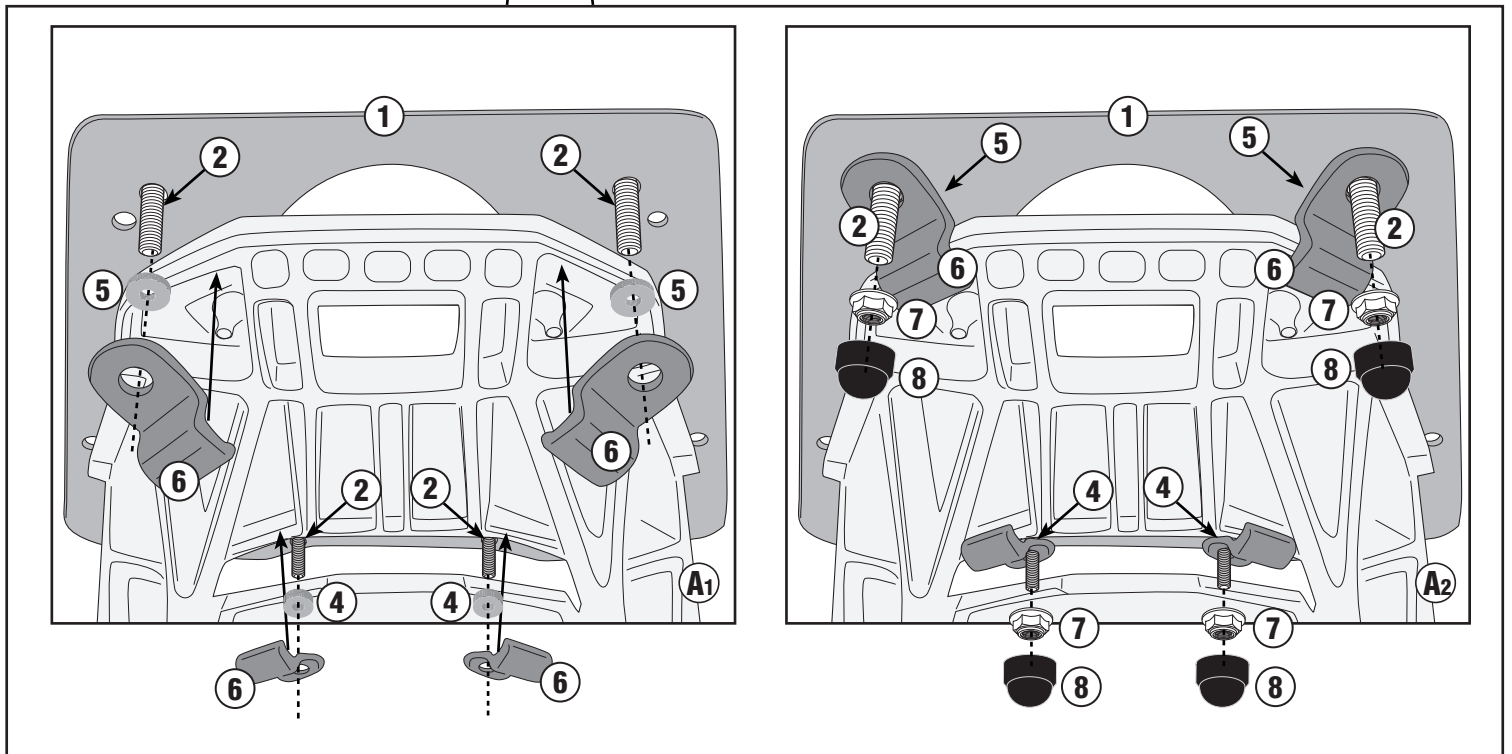

SR1196 - KR1196

MONORACK SPECIFICO - SPECIFIC MONORACK - MONORACK SPECIFIQUE - SPEZIFISCHES MONORACK - MONORACK ESPECÍFICO - MONORACK ESPECÍFICA

HONDA NT1100 (2022)