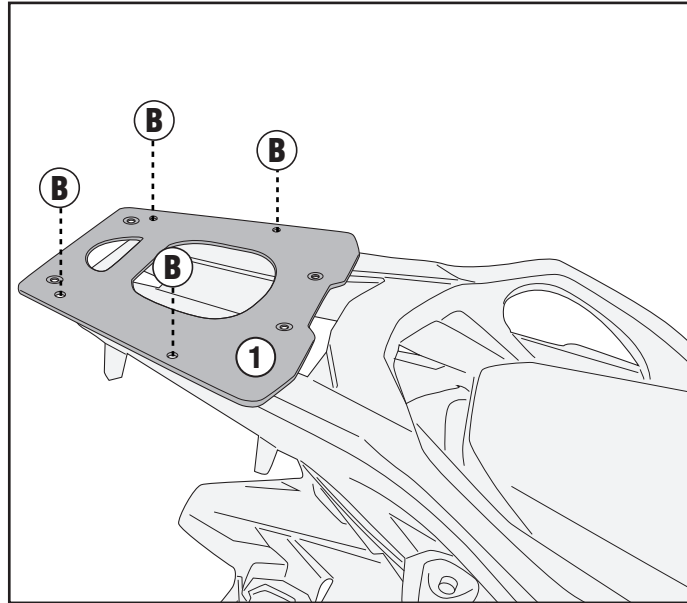

SR1196 - KR1196

MONORACK SPECIFICO - SPECIFIC MONORACK - MONORACK SPECIFIQUE - SPEZIFISCHES MONORACK - MONORACK ESPECÍFICO - MONORACK ESPECÍFICA

HONDA NT1100 (2022)

M5/M5M/M6M PLATE