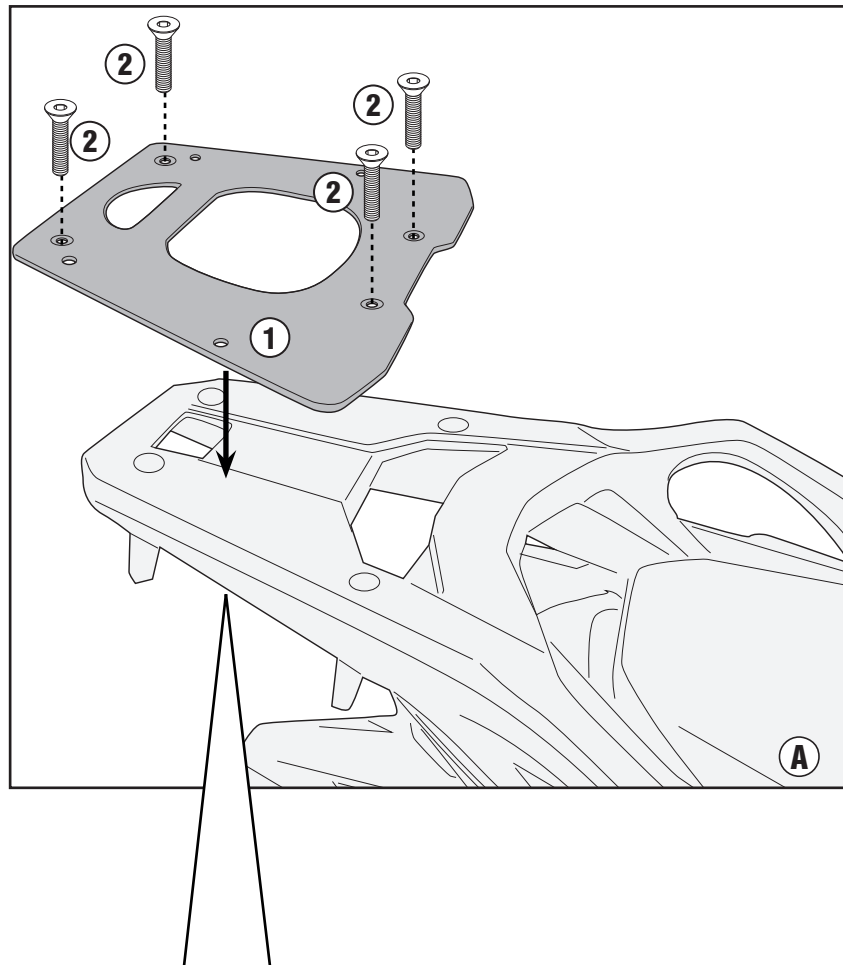

SR1196 - KR1196

MONORACK SPECIFICO - SPECIFIC MONORACK - MONORACK SPECIFIQUE - SPEZIFISCHES MONORACK - MONORACK ESPECÍFICO - MONORACK ESPECÍFICA

HONDA NT1100 (2022)