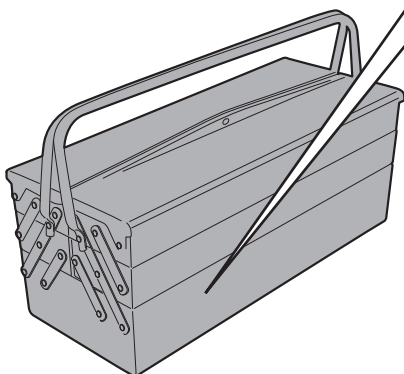

Hole \varnothing 8.5mm/
External \varnothing 20mm/
H.7.5mm

Hole \varnothing 8.5mm/
External \varnothing 24mm/
H.5mm

GL2377G

M6

10COP

CHECK THE SCREW LENGTH HERE

ISTRUZIONI DI MONTAGGIO - MOUNTING INSTRUCTIONS
INSTRUCCIONES DE MONTAJE - BAUANLEITUNG
INSTRUCCIONES DE MONTAJE - INSTRUÇÕES DE MONTAGEM