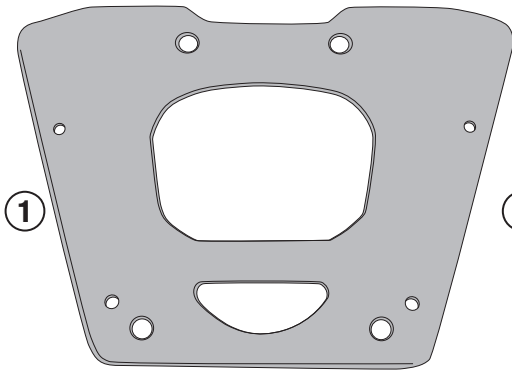

SR1196 - KR1196

MONORACK SPECIFICO - SPECIFIC MONORACK - MONORACK SPECIFIQUE - SPEZIFISCHES MONORACK - MONORACK ESPECÍFICO - MONORACK ESPECÍFICA

HONDA NT1100 (2022)

GL5103V