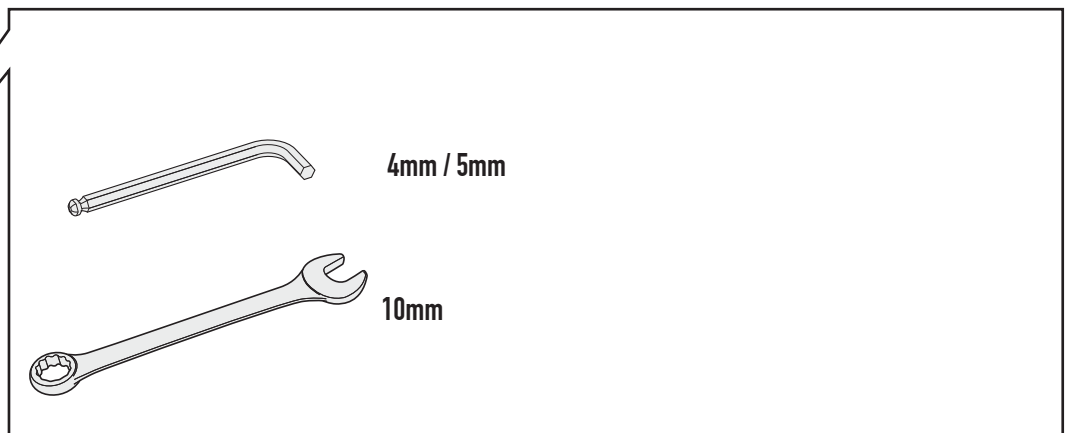

Hole \varnothing 8.5mm/
External \varnothing 20mm/
H.7.5mm

Hole \varnothing 8.5mm/
External \varnothing 24mm/
H.5mm

GL2377G

M6

10COP

CHECK THE SCREW LENGTH HERE

ISTRUZIONI DI MONTAGGIO - MOUNTING INSTRUCTIONS
INSTRUCCIONES DE MONTAJE - BAUANLEITUNG
INSTRUCCIONES DE MONTAJE - INSTRUÇÕES DE MONTAGEM