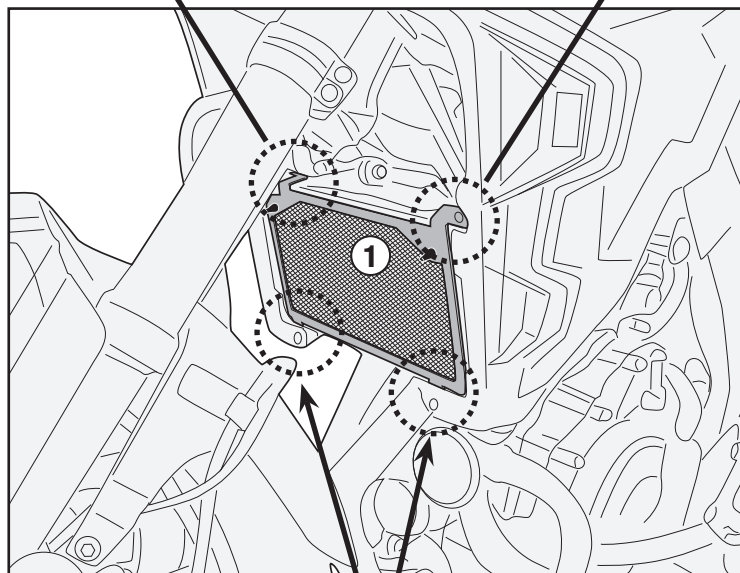

PR1171 - KPR1171

PARA RADIATORE SPECIFICO - SPECIFIC RADIATOR GUARD - GRILLE DE RADIATEUR SPÉCIFIQUE
SPEZIFISCHER KÜHLERSCHUTZ - PROTECTOR RADIADOR ESPECIFICO - PROTEÇÃO ESPECÍFICA PARA O RADIADOR

HONDA CB500X (2022)

ISTRUZIONI DI MONTAGGIO - MOUNTING INSTRUCTIONS
INSTRUCTIONS DE MONTAGE - BAUANLEITUNG
INSTRUCCIONES DE MONTAJE - INSTRUÇÕES DE MONTAGEM