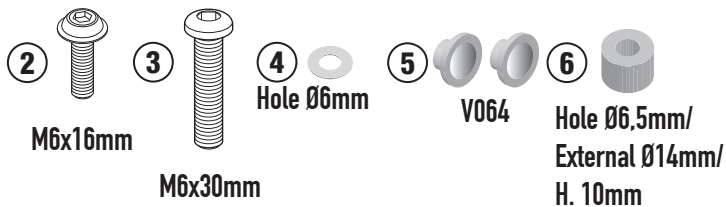

# PR1171 - KPR1171

PARA RADIATORE SPECIFICO - SPECIFIC RADIATOR GUARD - GRILLE DE RADIATEUR SPÉCIFIQUE  
 SPEZIFISCHER KÜHLERSCHUTZ - PROTECTOR RADIADOR ESPECIFICO - PROTEÇÃO ESPECÍFICA PARA O RADIADOR

## HONDA CB500X (2022)

N°	Descrizione/Description	Caratteristiche/Features	Codice/Code	Quantità/Quantity
1	Para Radiatore Specifico - Specific Radiator Guard Grille De Radiateur Spécifique Spezifischer Kühlerschutz Protector Radiador Especifico Proteção Específica Para O Radiador	-	GL5094V	1
2	Vite - Screw - Vis - Schraube Tornillo - Parafuso	TBEIFN M6x16	616TBEIFN	1
3	Vite - Screw - Vis - Schraube Tornillo - Parafuso	TBEI M6x30	630TBEI	1
4	Rondella - Washer Rondelle - Scheibe Arandela - Arruela	Foro Ø6mm	6RON	1
5	Distanziale - Spacer - Entretoise - Distanzstueck Distanciador - Espaçador	-	V064	2
6	Distanziale - Spacer - Entretoise - Distanzstueck Distanciador - Espaçador	Ø14x10 Foro 6,5mm	C14L10F6,5T	1
7	Componenti Originali - Original Parts Parties Originales - Original Bauteile Componentes Originales - Componentes Originais	-	-	-