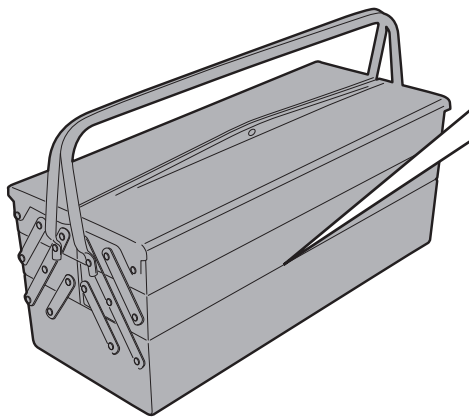

# PR1171 - KPR1171

PARA RADIATORE SPECIFICO - SPECIFIC RADIATOR GUARD - GRILLE DE RADIATEUR SPÉCIFIQUE  
 SPEZIFISCHER KÜHLERSCHUTZ - PROTECTOR RADIADOR ESPECIFICO - PROTEÇÃO ESPECÍFICA PARA O RADIADOR

## HONDA CB500X (2022)

N°	Descrizione/Description	Caratteristiche/Features	Codice/Code	Quantità/Quantity
1	Para Radiatore Specifico - Specific Radiator Guard Grille De Radiateur Spécifique Spezifischer Kühlerschutz Protector Radiador Especifico Proteção Específica Para O Radiador	-	GL5094V	1
2	Vite - Screw - Vis - Schraube Tornillo - Parafuso	TBEIFN M6x16	616TBEIFN	1
3	Vite - Screw - Vis - Schraube Tornillo - Parafuso	TBEI M6x30	630TBEI	1
4	Rondella - Washer Rondelle - Scheibe Arandela - Arruela	Foro Ø6mm	6RON	1
5	Distanziale - Spacer - Entretoise - Distanzstueck Distanciador - Espaçador	-	V064	2
6	Distanziale - Spacer - Entretoise - Distanzstueck Distanciador - Espaçador	Ø14x10 Foro 6,5mm	C14L10F6,5T	1
7	Componenti Originali - Original Parts Parties Originales - Original Bauteile Componentes Originales - Componentes Originais	-	-	-