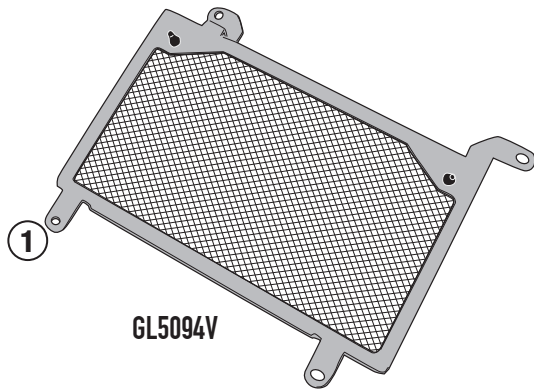

# PR1171 - KPR1171

PARA RADIATORE SPECIFICO - SPECIFIC RADIATOR GUARD - GRILLE DE RADIATEUR SPÉCIFIQUE  
 SPEZIFISCHER KÜHLERSCHUTZ - PROTECTOR RADIADOR ESPECIFICO - PROTEÇÃO ESPECÍFICA PARA O RADIADOR

## HONDA CB500X (2022)

N°	Descrizione/Description	Caratteristiche/Features	Codice/Code	Quantità/Quantity
1	Para Radiatore Specifico - Specific Radiator Guard Grille De Radiateur Spécifique Spezifischer Kühlerschutz Protector Radiador Especifico Proteção Específica Para O Radiador	-	GL5094V	1
2	Vite - Screw - Vis - Schraube Tornillo - Parafuso	TBEIFN M6x16	616TBEIFN	1
3	Vite - Screw - Vis - Schraube Tornillo - Parafuso	TBEI M6x30	630TBEI	1
4	Rondella - Washer Rondelle - Scheibe Arandela - Arruela	Foro Ø6mm	6RON	1
5	Distanziale - Spacer - Entretoise - Distanzstueck Distanciador - Espaçador	-	V064	2
6	Distanziale - Spacer - Entretoise - Distanzstueck Distanciador - Espaçador	Ø14x10 Foro 6,5mm	C14L10F6,5T	1
7	Componenti Originali - Original Parts Parties Originales - Original Bauteile Componentes Originales - Componentes Originais	-	-	-