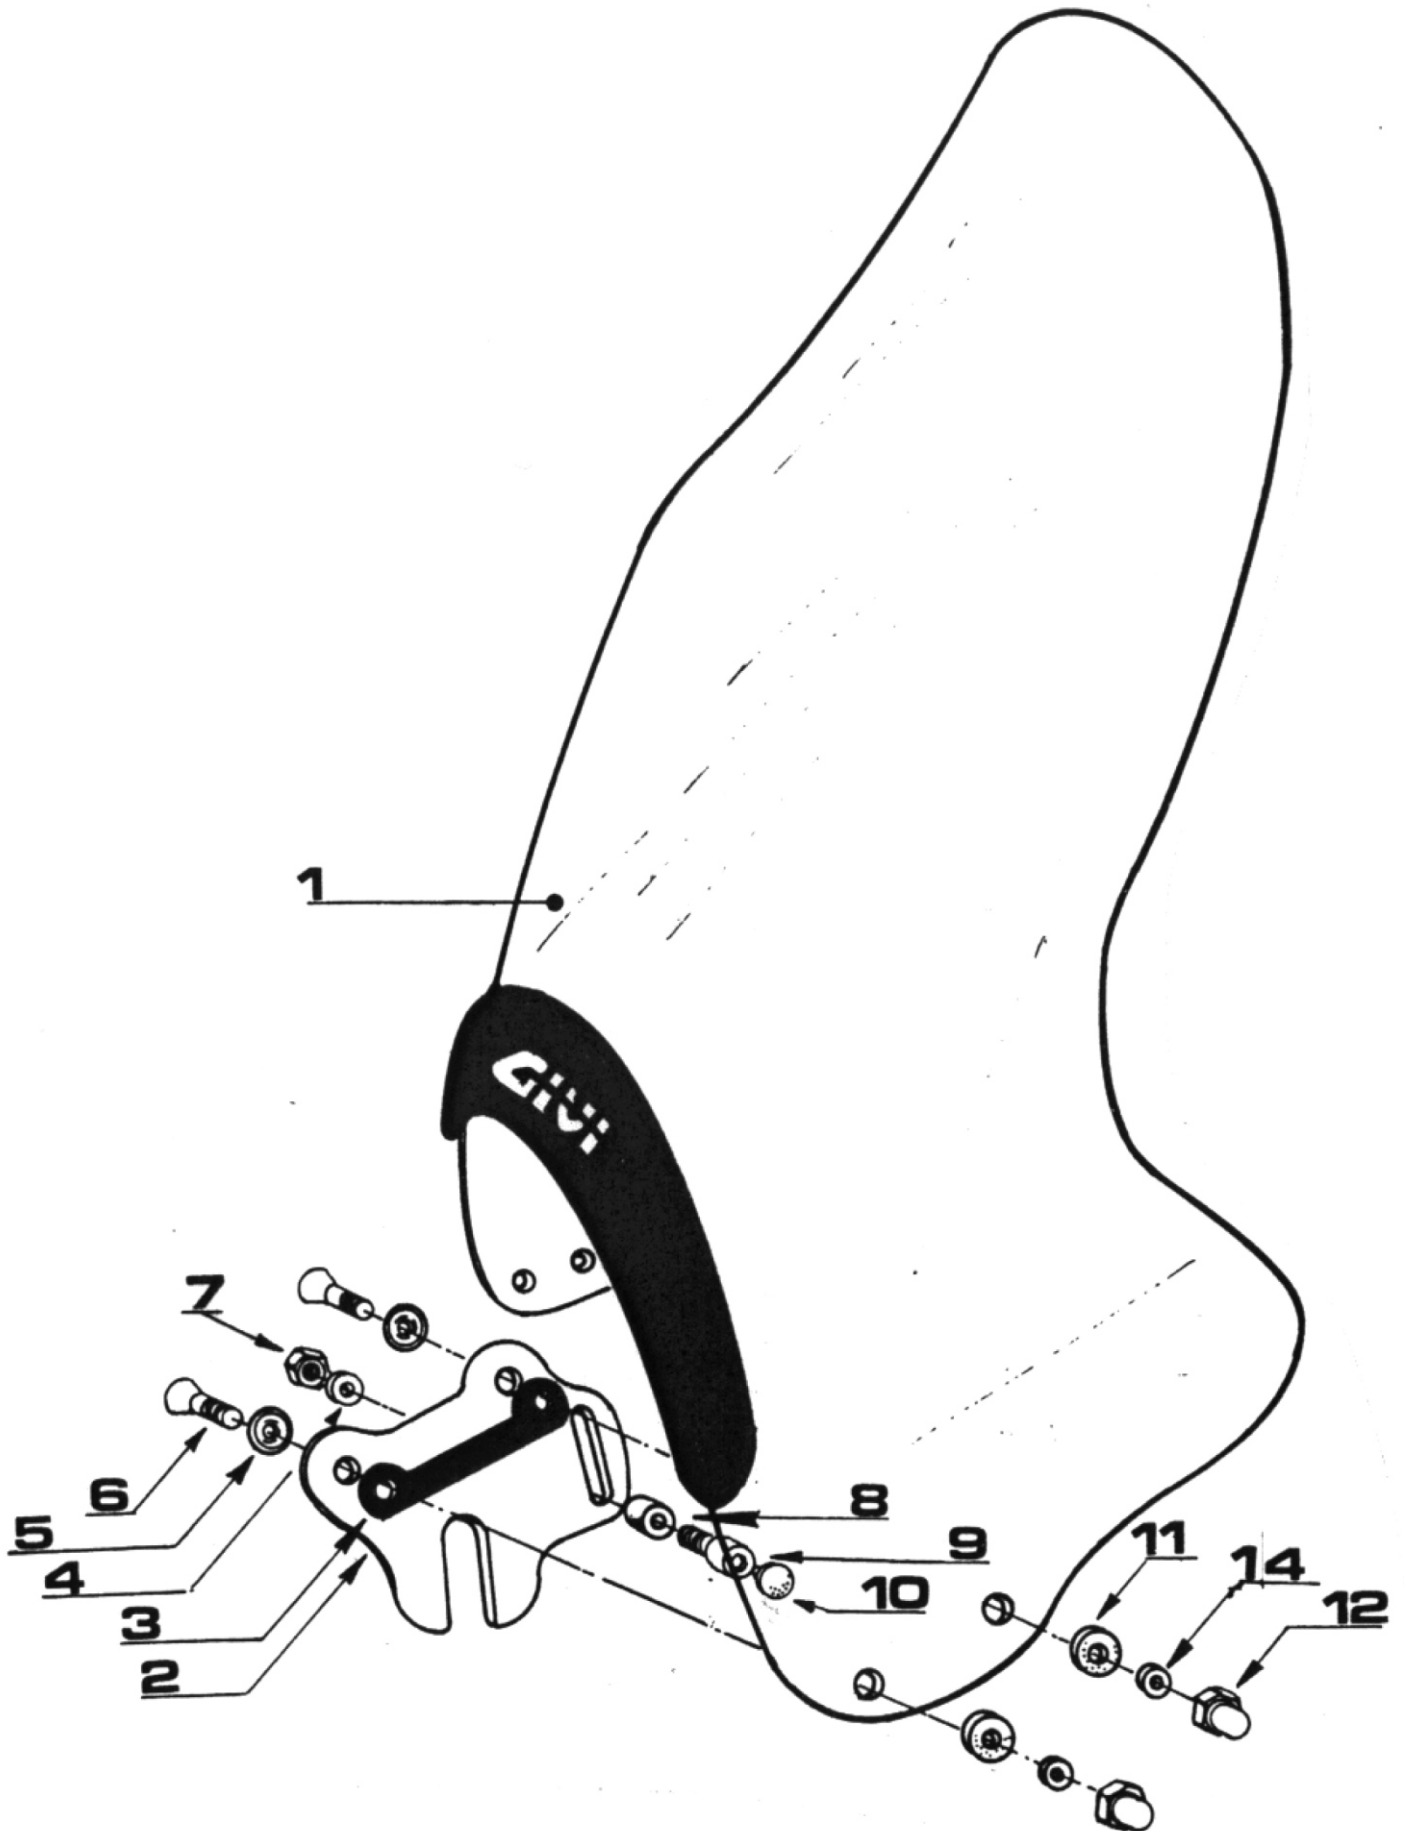

A200-A210-A200B-A200BL

PARABREZZA UNIVERSALE
UNIVERSAL WINDSCREEN
PARE-BRISE UNIVERSEL
UNIVERSEL WINDSHILDE
PARABRISAS UNIVERSAL

ISTRUZIONI DI MONTAGGIO - MOUNTING INSTRUCTIONS
INSTRUCTIONS DE MONTAGE
BAULEITUNG - ISTRUCCIONES DE MONTAJE

- VITE BLOCCAGGIO INCLINAZIONE
- INCLINATION BLOCKING SCREW
- VIS POUR LE BLOCAGE DE L'INCLINAISON
- SCHRAUBE ZUR EINSTELLUNG DES NEIGUNGSWINKELS

N°	DESCRIZIONE DEL KIT (KIT DESCRIPTION) (DESCRIPTION DU KIT) (BESCHREIBUNG DES BEFESTIGUNGSKITS)	QUANTITA' (QUANTITY) (QUANTITE)
1	AIRSTARS AIRSTAR PARE-BRISE	1
2	PIASTRINA INOX (1dx 1 sx) INOX PLATE PLATINE EN INOX EDELSTAHLPLATTE	2
3	GOMMA RUBBER CAOUTCHOUC GUMMI	2
4	RONDELLA Ø 6 IN INOX WASHER Ø 6 RONDELLE Ø 6 UNTERLEGSCHIEBE	2
5	RONDELLA SPECIALE SPECIAL WASHER RONDELLE SPECIALE SPEZIAL-UNTERLEGSCHIEBE	4
6	VITE TPSCFI M 6 X 18 INOX SCREW M 6 X 18 VIS M 6 X 18	4
7	DADO M 6 AUTOBLOC. RIBAS. inox NUT M 6 ECROU M 6 SCHRAUBENMUTTER	2
8	BUSSOLA INOX Ø 13 X 8 AXLE BOX Ø 13 X 8 RONDELLE SPECIALE DE SEPARATION Ø 13 X 8 EDELSTAHLBUCHSE Ø 13 X 8	2
9	VITE TCEI M 6 X 10 INOX SCREW M 6 X 10 VIS M 6 X 10 SCHRAUBE M 6 X 10	2
10	TAPPO COPRIVITE NERO COVER SCREW CAP BOUCHON COUVRE VIS SCHRAUBENSTOPSEL	2
11	RONDELLA IN GOMMA Ø16 FORO 6 RUBBER WASHER Ø 16 RONDELLE EN CAOUTCHOUC	4
12	DADO M6 CIECO INOX BLIND NUT M 6 NUT AVEUGLE M 6 BLINDMUTTER	4
13	VITE ORIGINALE ORIGINAL SCREW VIS ORIGINAL ORIGINALE SCHRAUBE	-
14	RONDELLA Ø6x16 IN INOX WASHER RONDELLE UNTERLEGSCHIEBE	4