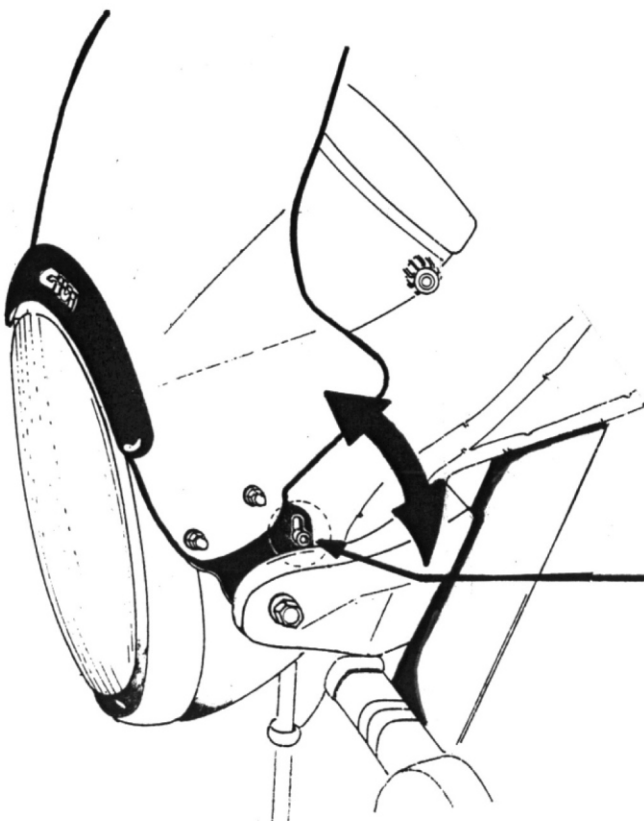

A200-A210-A200B-A200BL

PARABREZZA UNIVERSALE
UNIVERSAL WINDSCREEN
PARE-BRISE UNIVERSEL
UNIVERSEL WINDSHILDE
PARABRISAS UNIVERSAL

ISTRUZIONI DI MONTAGGIO - MOUNTING INSTRUCTIONS
INSTRUCTIONS DE MONTAGE
BAULEITUNG - ISTRUCCIONES DE MONTAJE

- VITE BLOCCAGGIO INCLINAZIONE
- INCLINATION BLOCKING SCREW
- VIS POUR LE BLOCAGE DE L'INCLINAISON
- SCHRAUBE ZUR EINSTELLUNG DES NEIGUNGSWINKELS

N°	DESCRIZIONE DEL KIT (KIT DESCRIPTION) (DESCRIPTION DU KIT) (BESCHREIBUNG DES BEFESTIGUNGSKITS)	QUANTITA' (QUANTITY) (QUANTITE)
1	AIRSTARS AIRSTAR PARE-BRISE	1
2	PIASTRINA INOX (1dx 1 sx) INOX PLATE PLATINE EN INOX EDELSTAHLPLATTE	2
3	GOMMA RUBBER CAOUTCHOUC GUMMI	2
4	RONDELLA Ø 6 IN INOX WASHER Ø 6 RONDELLE Ø 6 UNTERLEGSCHIEBE	2
5	RONDELLA SPECIALE SPECIAL WASHER RONDELLE SPECIALE SPEZIAL-UNTERLEGSCHIEBE	4
6	VITE TPSCFI M 6 X 18 INOX SCREW M 6 X 18 VIS M 6 X 18	4
7	DADO M 6 AUTOBLOC. RIBAS. inox NUT M 6 ECROU M 6 SCHRAUBENMUTTER	2
8	BUSSOLA INOX Ø 13 X 8 AXLE BOX Ø 13 X 8 RONDELLE SPECIALE DE SEPARATION Ø 13 X 8 EDELSTAHLBUCHSE Ø 13 X 8	2
9	VITE TCEI M 6 X 10 INOX SCREW M 6 X 10 VIS M 6 X 10 SCHRAUBE M 6 X 10	2
10	TAPPO COPRIVITE NERO COVER SCREW CAP BOUCHON COUVRE VIS SCHRAUBENSTOPSEL	2
11	RONDELLA IN GOMMA Ø16 FORO 6 RUBBER WASHER Ø 16 RONDELLE EN CAOUTCHOUC	4
12	DADO M6 CIECO INOX BLIND NUT M 6 NUT AVEUGLE M 6 BLINDMUTTER	4
13	VITE ORIGINALE ORIGINAL SCREW VIS ORIGINAL ORIGINALE SCHRAUBE	-
14	RONDELLA Ø6x16 IN INOX WASHER RONDELLE UNTERLEGSCHIEBE	4